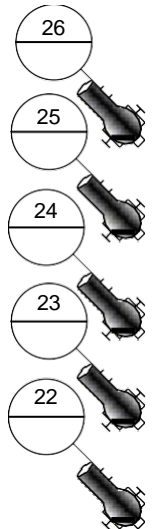

PODIUM

Verstelbaar in hoogte van 0 tot 80 cm

Diepte: 6.60 mtr. In vlakke toestand maximaal 8 mtr.

Breedte: 15.80 mtr. In vlakke toestand maximaal 18 mtr.

Toegangsdeur laden & lossen: Breedte 2.35 mtr. Hoogte 4 mtr.

TREKKEN Geen kap

Aantal: 24

Hierbij 3 uitgevoerd met lier waaraan Kader, Voordoek en Fond hangen.

Maximale hoogte 7,50 mtr bij een podiumhoogte van 0 6.60 mtr. pothoogte

Maximale belasting per trek: 300 kg.

Kader / Voordoek / 4x Poten per kant / Fries / Fond / Horizontoek

KLEEDKAMERS

Aantal: 2 Met een capaciteit van 8 à 10 personen

FACILITEITEN

GELUID	F.O.H. > D&B 1220 > LR / sub / middencluster / invul balkon Monitoren > 4x Renkus-Heinz / 2x actieve RCF 312A MKIII
Regeling	Soundcraft SI Performer 1 / Allen&Heath Mixwizzard WZ3 16:2
Microfoons	4x Sennheiser Handheld / 6x EW100G3 ontvanger + Beltpack / 1x Neumann KM184 / 2x AKG C3000 / AKG Drumkit / 6x SM58 / 4x Behringer C02 / 2x Strijker/clip microfoon set
Intercom	4x GreenGo Beltpack X 2x GreenGo Wireless Beltpack X
Vleugel / Piano	Yamaha G 4 / Ibach
LICHT	120 Kringen DMX > 108x 2kw + 12 x 5kw Volgspot > Robert Juliat Alex
Regeling	ETC Cobalt 10 / ADB Mentor & Phoenix 2
Los licht voor de kap	4x Sixbar Par 64 medium 1kW / 18x Par 64 medium 1kW / 6x vloerpar 64 500W / 8x Par 64 Narrow 1kW 6x Profiel 1kW Niethammer 6x Fresnel 1kW ADB / 8x PC 1kW ADB 5x Robe Robin Viva CMY Spot 8x Elation Fuze Z120 Wash 8x GLG Pastello RGBWA Ledpar 6x GLG Pastello RGBW Pixelbar
portaal trek zaalbrug zijbrug	6x Profiel 1kW Niethammer / 6x PC 1kW ADB 12x profiel 2kW Niethammer / 6x PC 2kW ADB 9x profiel 1kW Niethammer per kant
krachtstroom	Links: 2x 32A / 63A & 125A te splitsen naar 2/3 x 32A Rechts: 2x 32A

8 X 1kW PC	Los Licht	18 X PAR 1kW _{Medium}	6 X PAR 500W Med.
6 X 1kW Fresnel		4 X Six bar _{Medium}	8 X PAR 1kW _{Narrow}
6 X 1kW Profiel		1 X Volgspot Alex	
* 5 kW kanalen			115
	Losse dimmerkanalen		116
*102			117
*103	109	112	118
*104	110	113	119
*105	111	114	120