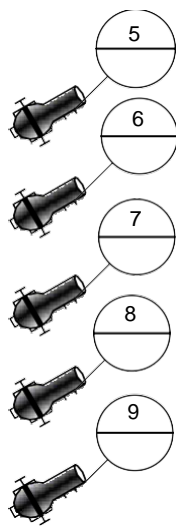

PODIUM

Verstelbaar in hoogte van 0 tot 80 cm

Diepte: 6.60 mtr. In vlakke toestand maximaal 8 mtr.

Breedte: 15.80 mtr. In vlakke toestand maximaal 18 mtr.

Toegangsdeur laden & lossen: Breedte 2.35 mtr. Hoogte 4 mtr.

TREKKEN Geen kap

Aantal: 24

Hierbij 3 uitgevoerd met lier waaraan Kader, Voordoek en Fond hangen.

Maximale hoogte 7,50 mtr bij een podiumhoogte van 0 6.60 mtr. pothoogte

Maximale belasting per trek: 300 kg.

Kader / Voordoek / 4x Poten per kant / Fries / Fond / Horizontoek

KLEEDKAMERS

Aantal: 2 Met een capaciteit van 8 à 10 personen

FACILITEITEN

GELUID	F.O.H. > D&B 1220 > LR / sub / middencluster / invul balkon Monitoren > 4x Renkus-Heinz / 2x actieve RCF 312A MKIII
Regeling	Soundcraft SI Performer 1 / Allen&Heath Mixwizzard WZ3 16:2
Microfoons	4x Sennheiser Handheld / 6x EW100G3 ontvanger + Beltpack / 1x Neumann KM184 / 2x AKG C3000 / AKG Drumkit / 6x SM58 / 4x Behringer C02 / 2x Strijker/clip microfoon set
Intercom	4x GreenGo Beltpack X 2x GreenGo Wireless Beltpack X
Vleugel / Piano	Yamaha G 4 / Ibach
LICHT	120 Kringen DMX > 108x 2kw + 12 x 5kw Volgspot > Robert Juliat Alex
Regeling	ETC Cobalt 10 / ADB Mentor & Phoenix 2
Los licht voor de kap	4x Sixbar Par 64 medium 1kW / 18x Par 64 medium 1kW / 6x vloerpar 64 500W / 8x Par 64 Narrow 1kW 6x Profiel 1kW Niethammer 6x Fresnel 1kW ADB / 8x PC 1kW ADB 5x Robe Robin Viva CMY Spot 8x Elation Fuze Z120 Wash 8x GLG Pastello RGBWA Ledpar 6x GLG Pastello RGBW Pixelbar
portaal trek zaalbrug zijbrug	6x Profiel 1kW Niethammer / 6x PC 1kW ADB 12x profiel 2kW Niethammer / 6x PC 2kW ADB 9x profiel 1kW Niethammer per kant
krachtstroom	Links: 2x 32A / 63A & 125A te splitsen naar 2/3 x 32A Rechts: 2x 32A

8 X 1kW PC	Los Licht	18 X PAR 1kW _{Medium}	6 X PAR 500W Med.
6 X 1kW Fresnel		4 X Six bar _{Medium}	8 X PAR 1kW _{Narrow}
6 X 1kW Profiel		1 X Volgspot Alex	
* 5 kW kanalen			115
	Losse dimmerkanalen		116
*102			117
*103	109	112	118
*104	110	113	119
*105	111	114	120