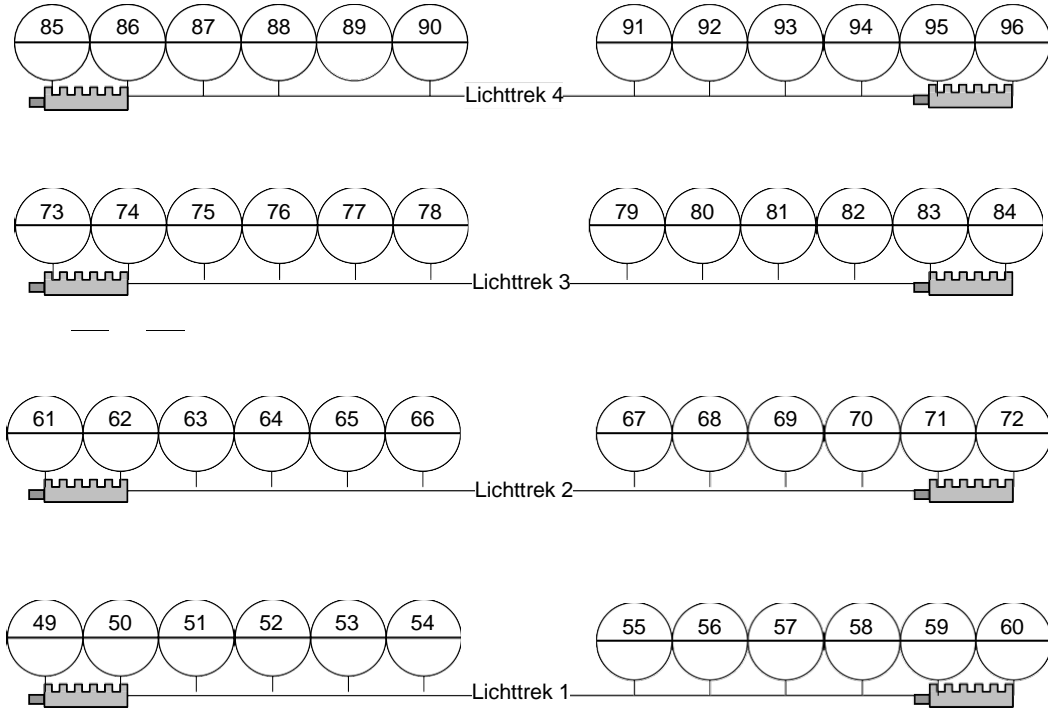

PODIUM

Verstelbaar in hoogte van 0 tot 80 cm

Diepte: 6.60 mtr. In vlakke toestand maximaal 8 mtr.

Breedte: 15.80 mtr. In vlakke toestand maximaal 18 mtr.

Toegangsdeur laden & lossen: Breedte 2.35 mtr. Hoogte 4 mtr.

TREKKEN Geen kap

Aantal: 24

Hierbij 3 uitgevoerd met lier waaraan Kader, Voordoek en Fond hangen.

Maximale hoogte 7,50 mtr bij een podiumhoogte van 0 6.60 mtr. pothoogte

Maximale belasting per trek: 300 kg.

Kader / Voordoek / 4x Poten per kant / Fries / Fond / Horizontoek

KLEEDKAMERS

Aantal: 2 Met een capaciteit van 8 à 10 personen

FACILITEITEN

GELUID	F.O.H. > D&B 1220 > LR / sub / middencluster / invul balkon Monitoren > 4x Renkus-Heinz / 2x actieve RCF 312A MKIII
Regeling	Soundcraft SI Performer 1 / Allen&Heath Mixwizzard WZ3 16:2
Microfoons	4x Sennheiser Handheld / 6x EW100G3 ontvanger + Beltpack / 1x Neumann KM184 / 2x AKG C3000 / AKG Drumkit / 6x SM58 / 4x Behringer C02 / 2x Strijker/clip microfoon set
Intercom	4x GreenGo Beltpack X 2x GreenGo Wireless Beltpack X
Vleugel / Piano	Yamaha G 4 / Ibach
LICHT	120 Kringen DMX > 108x 2kw + 12 x 5kw Volgspot > Robert Juliat Alex
Regeling	ETC Cobalt 10 / ADB Mentor & Phoenix 2
Los licht voor de kap	4x Sixbar Par 64 medium 1kW / 18x Par 64 medium 1kW / 6x vloerpar 64 500W / 8x Par 64 Narrow 1kW 6x Profiel 1kW Niethammer 6x Fresnel 1kW ADB / 8x PC 1kW ADB 5x Robe Robin Viva CMY Spot 8x Elation Fuze Z120 Wash 8x GLG Pastello RGBWA Ledpar 6x GLG Pastello RGBW Pixelbar
portaal trek zaalbrug zijbrug	6x Profiel 1kW Niethammer / 6x PC 1kW ADB 12x profiel 2kW Niethammer / 6x PC 2kW ADB 9x profiel 1kW Niethammer per kant
krachtstroom	Links: 2x 32A / 63A & 125A te splitsen naar 2/3 x 32A Rechts: 2x 32A