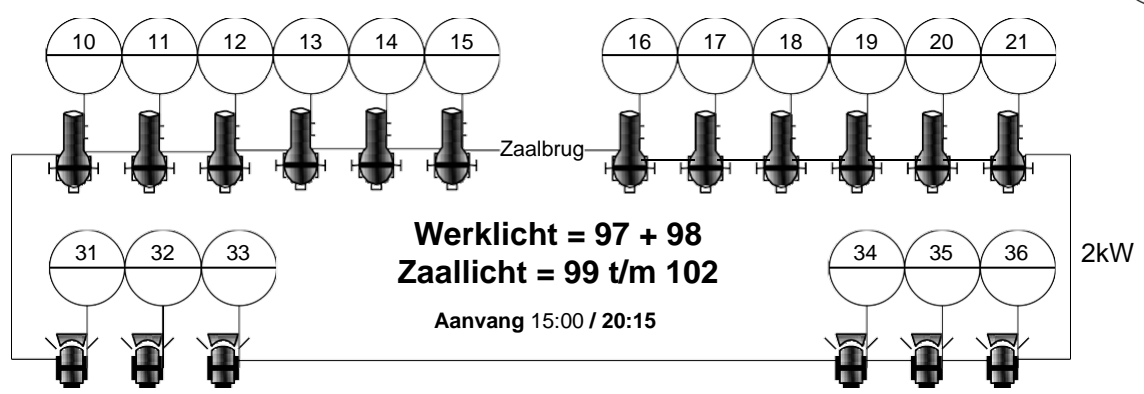

Zijbrug

1kW

2kW