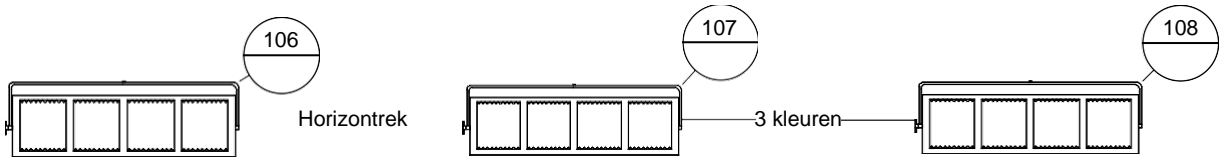

PODIUM

Verstelbaar in hoogte van 0 tot 80 cm

Diepte: 6.60 mtr. In vlakke toestand maximaal 8 mtr.

Breedte: 15.80 mtr. In vlakke toestand maximaal 18 mtr.

Toegangsdeur laden & lossen: Breedte 2.35 mtr. Hoogte 4 mtr.

TREKKEN Geen kap

Aantal: 24

Hierbij 3 uitgevoerd met lier waaraan Kader, Voordoek en Fond hangen.

Maximale hoogte 7,50 mtr bij een podiumhoogte van 0 6.60 mtr. pothoogte

Maximale belasting per trek: 300 kg.

Kader / Voordoek / 4x Poten per kant / Fries / Fond / Horizontoek

KLEEDKAMERS

Aantal: 2 Met een capaciteit van 8 à 10 personen

FACILITEITEN

GELUID	F.O.H. > D&B 1220 > LR / sub / middencluster / invul balkon Monitoren > 4x Renkus-Heinz / 2x actieve RCF 312A MKIII
Regeling	Soundcraft SI Performer 1 / Allen&Heath Mixwizzard WZ3 16:2
Microfoons	4x Sennheiser Handheld / 6x EW100G3 ontvanger + Beltpack / 1x Neumann KM184 / 2x AKG C3000 / AKG Drumkit / 6x SM58 / 4x Behringer C02 / 2x Strijker/clip microfoon set
Intercom	4x GreenGo Beltpack X 2x GreenGo Wireless Beltpack X
Vleugel / Piano	Yamaha G 4 / Ibach
LICHT	120 Kringen DMX > 108x 2kw + 12 x 5kw Volgspot > Robert Juliat Alex
Regeling	ETC Cobalt 10 / ADB Mentor & Phoenix 2
Los licht voor de kap	4x Sixbar Par 64 medium 1kW / 18x Par 64 medium 1kW / 6x vloerpar 64 500W / 8x Par 64 Narrow 1kW 6x Profiel 1kW Niethammer 6x Fresnel 1kW ADB / 8x PC 1kW ADB 5x Robe Robin Viva CMY Spot 8x Elation Fuze Z120 Wash 8x GLG Pastello RGBWA Ledpar 6x GLG Pastello RGBW Pixelbar
portaal trek zaalbrug zijbrug	6x Profiel 1kW Niethammer / 6x PC 1kW ADB 12x profiel 2kW Niethammer / 6x PC 2kW ADB 9x profiel 1kW Niethammer per kant
krachtstroom	Links: 2x 32A / 63A & 125A te splitsen naar 2/3 x 32A Rechts: 2x 32A