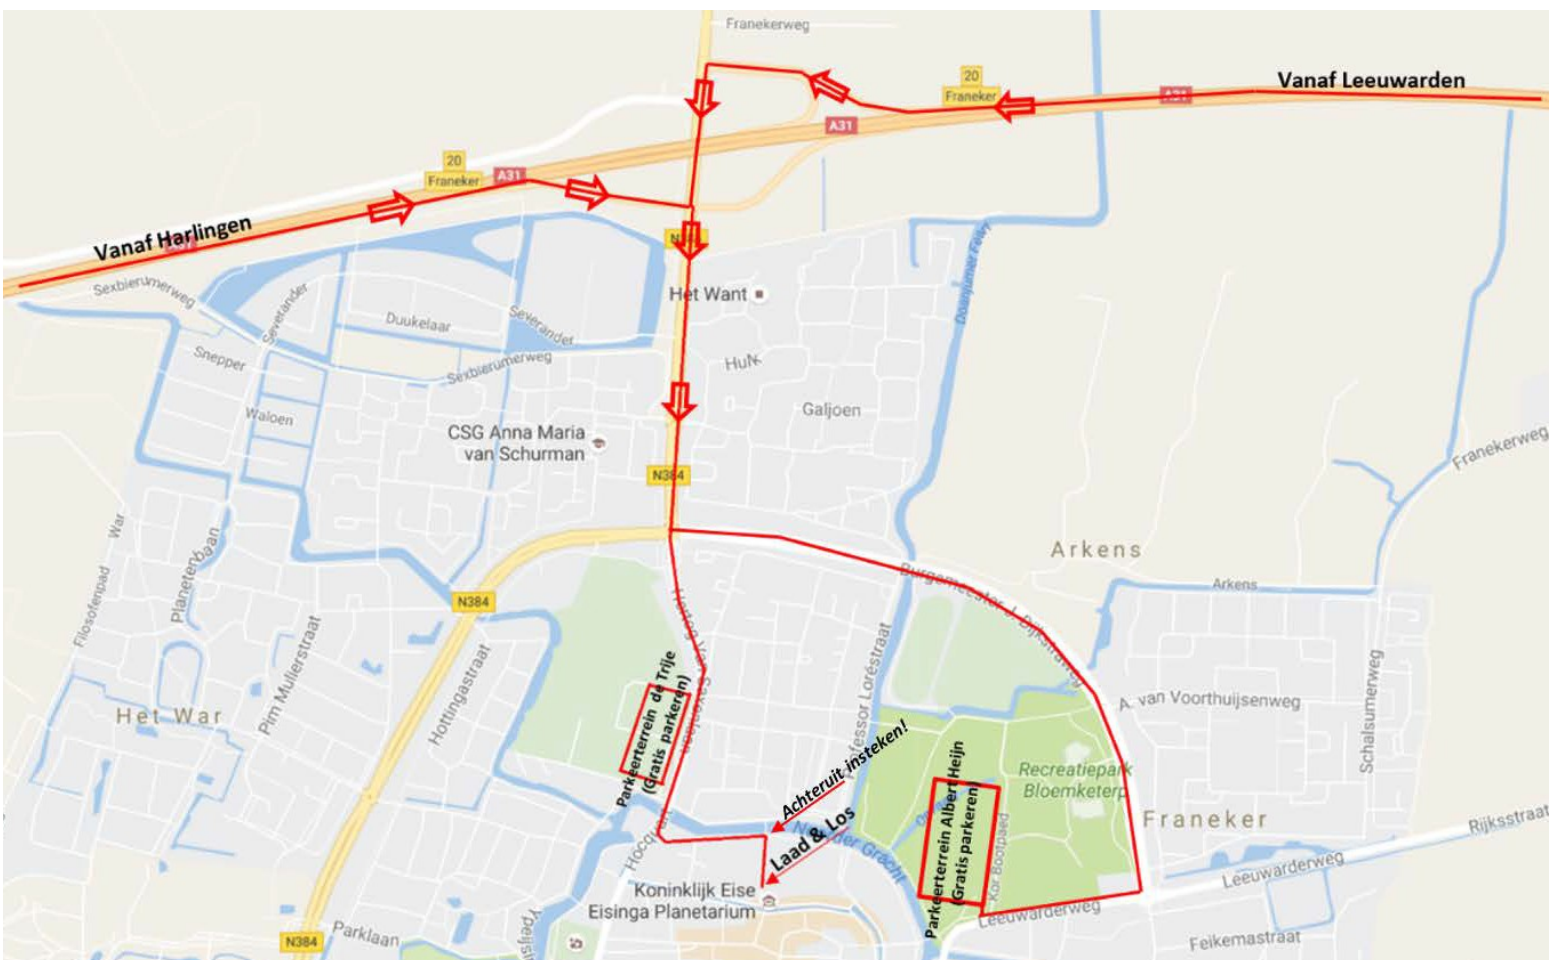

LADEN & LOSSEN > Adres Botniasteeg 1 8801 KJ Franeker

Onze laad & los is enigszins moeilijk bereikbaar.
Voor (mega-)trailers raden wij aan om een half uurtje eerder te komen
i.v.m. het achteruit insteken van de trailer in de steeg.

PARKEREN

We hebben parkeergelegenheid voor 1 vrachtwagen + 1 personenauto, of 2 personenauto's.
Extra auto's kunnen kosteloos parkeren in overleg vlak in de buurt of op

-Parkeerterrein sporthal "De Trije"
Hertog van Saxenlaan 38, 8801ET Franeker

Parkeerterrein van de Albert Heijn.
> **Leeuwarderweg 8A, 8801 BV Franeker**

ZAAL

Totale oppervlakte, incl podium 19 x 23 mtr

Aantal zitplaatsen: 425 inclusief 2 x 6 plaatsen voor de bediening van licht en geluid