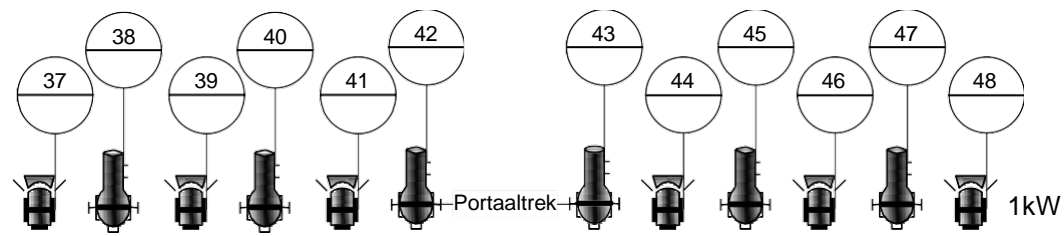

PODIUM

Verstelbaar in hoogte van 0 tot 80 cm

Diepte: 6.60 mtr. In vlakke toestand maximaal 8 mtr.

Breedte: 15.80 mtr. In vlakke toestand maximaal 18 mtr.

Toegangsdeur laden & lossen: Breedte 2.35 mtr. Hoogte 4 mtr.

TREKKEN Geen kap

Aantal: 24

Hierbij 3 uitgevoerd met lier waaraan Kader, Voordoek en Fond hangen.

Maximale hoogte 7,50 mtr bij een podiumhoogte van 0 6.60 mtr. pothoogte

Maximale belasting per trek: 300 kg.

Kader / Voordoek / 4x Poten per kant / Fries / Fond / Horizontoek

KLEEDKAMERS

Aantal: 2 Met een capaciteit van 8 à 10 personen

FACILITEITEN

GELUID	F.O.H. > D&B 1220 > LR / sub / middencluster / invul balkon Monitoren > 4x Renkus-Heinz / 2x actieve RCF 312A MKIII
Regeling	Soundcraft SI Performer 1 / Allen&Heath Mixwizzard WZ3 16:2
Microfoons	4x Sennheiser Handheld / 6x EW100G3 ontvanger + Beltpack / 1x Neumann KM184 / 2x AKG C3000 / AKG Drumkit / 6x SM58 / 4x Behringer C02 / 2x Strijker/clip microfoon set
Intercom	4x GreenGo Beltpack X 2x GreenGo Wireless Beltpack X
Vleugel / Piano	Yamaha G 4 / Ibach
LICHT	120 Kringen DMX > 108x 2kw + 12 x 5kw Volgspot > Robert Juliat Alex
Regeling	ETC Cobalt 10 / ADB Mentor & Phoenix 2
Los licht voor de kap	4x Sixbar Par 64 medium 1kW / 18x Par 64 medium 1kW / 6x vloerpar 64 500W / 8x Par 64 Narrow 1kW 6x Profiel 1kW Niethammer 6x Fresnel 1kW ADB / 8x PC 1kW ADB 5x Robe Robin Viva CMY Spot 8x Elation Fuze Z120 Wash 8x GLG Pastello RGBWA Ledpar 6x GLG Pastello RGBW Pixelbar
portaal trek zaalbrug zijbrug	6x Profiel 1kW Niethammer / 6x PC 1kW ADB 12x profiel 2kW Niethammer / 6x PC 2kW ADB 9x profiel 1kW Niethammer per kant
krachtstroom	Links: 2x 32A / 63A & 125A te splitsen naar 2/3 x 32A Rechts: 2x 32A